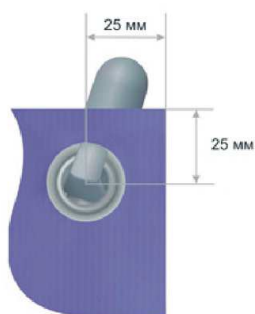

*Элементарно
простая сборка*

*Мощная крестовина,
отсутствие подвижных
соединений*

*Скругление защищает
от травм*

Фирменная гарантия

*Специальная форма наконечника
позволяет надежно фиксировать банер*

*Благодаря ребрам крючок выдерживает
50-кратную нагрузку*

Напечатанный плакат аккуратно вырезается в размер, соответствующий номиналу стенда.

По четырем углам устанавливаются люверсы с отверстием диаметром 10 мм.

Стенд готов!

Существует пять стандартных размеров стенда SPIDER: